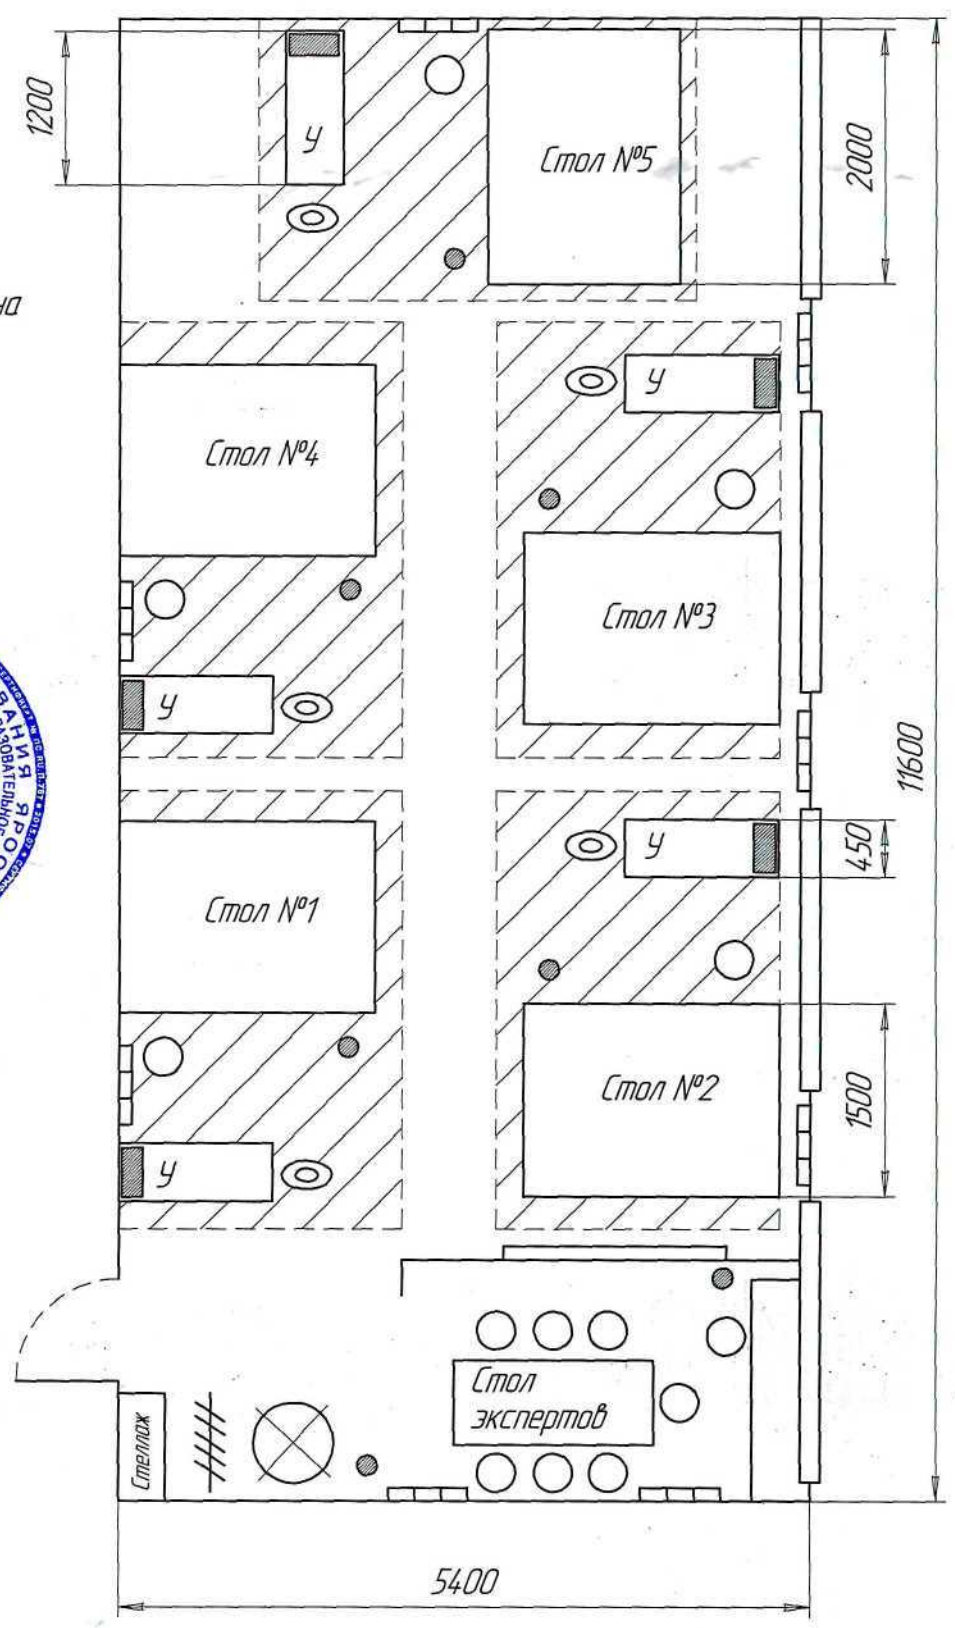

- Стул
- Мусорная корзина
- ⊙ Манекен
- ⊗ Вешалка
- ### Кронштейн
- ▬ Розетки
- Парогенератор

Цветаева М.В.

|              |              |              |              |              |               |
|--------------|--------------|--------------|--------------|--------------|---------------|
| Инд. № подл. | Подп. и дата | Взам. инд. № | Инд. № дубл. | Подп. и дата | Проб. примен. |
|              |              |              |              |              |               |