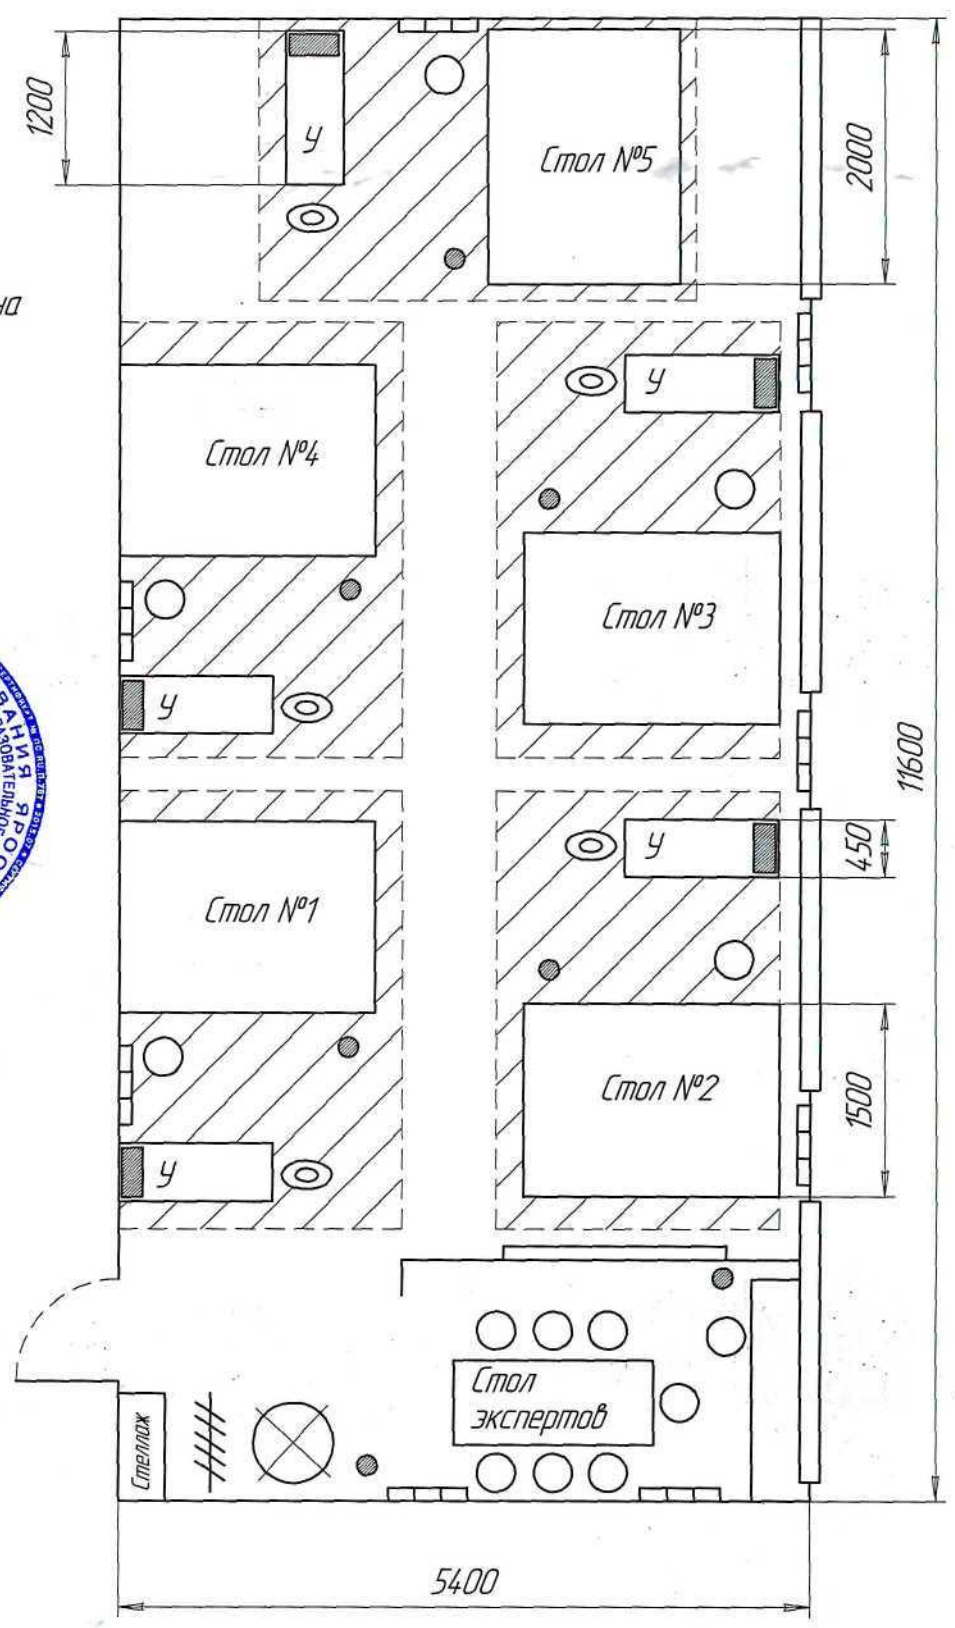

- Стул
- Мусорная корзина
- ⊙ Манекен
- ⊗ Вешалка
- ### Кронштейн
- ▬ Розетки
- Парогенератор

Цветаева М.В.

Инд. № подл.	Подп. и дата	Взам. инд. №	Инд. № дубл.	Подп. и дата	Проб. примен.

Изм.	Лист	№ док.	Подп.	Дата
Разраб.	Карасев А.Е.			
Проб.	Атаманчук Е.Н.			
Т.контр.				
Н.контр.				
Утв.				

Компетенция "Технологии моды"

План застройки КОДЗ

Лист	Масса	Масштаб
		1:40
Лист	Листов	1

ЯКУУПТ